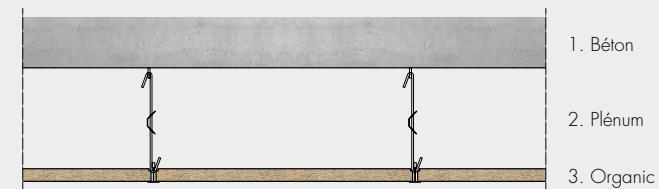

ACOUSTIQUE

L'acoustique d'un bureau, d'un établissement scolaire, ou d'un logement a un très fort impact sur le bien-être. Une acoustique adaptée limite la durée de réverbération dans une pièce, ce qui a un effet positif sur les niveaux de bruit et l'intelligibilité.

La texture exclusive de nos dalles Organic améliore très significativement l'acoustique des pièces.

La texture aérée créée par les fibres absorbe une grande partie de l'énergie sonore émise, réduisant ainsi la durée de réverbération et le niveau de bruit dans la pièce.

Pour évaluer la performance de nos dalles, nous avons réalisé des tests d'absorption approfondis pour chaque type de dalle Organic.

Les produits ont été testés dans trois mises en œuvre différentes :

1. Dalles montées directement sur béton ;
2. Avec un plénum ;
3. Avec un plénum et une couche d'isolant supplémentaire derrière la dalle.

FIXATION DIRECTE

PLÉNUM

PLÉNUM AVEC ISOLANT