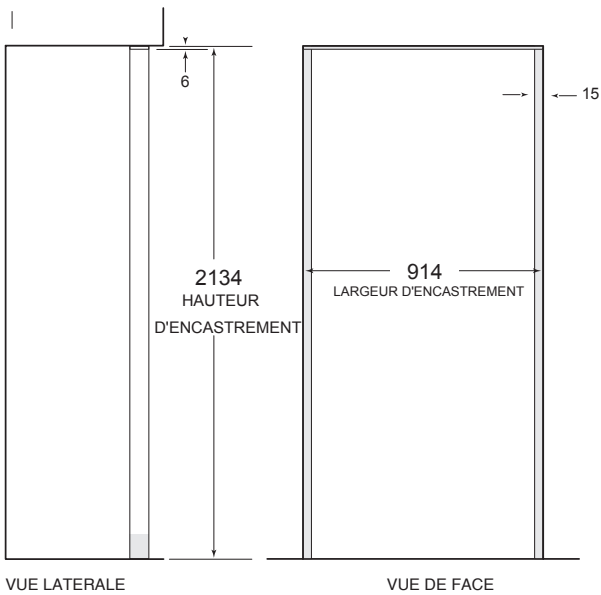

SPECIFICATIONS

Modèle	ÖBI-36R
Dimensions	914 (SAGHI) x 1914 (PACFA) x 613 (A)
Profondeur	1914 *
Hauteur	613 (A)
Largeur	914 (SAGHI)
Poids	100 (A)

* Hors portes

9 @ 7 HF 7 H9

INSTALLATION AFFLEURANTE

Les zones ombragées de 15 mm minimum (nécessaires pour l'ouverture de porte) seront visibles et devront être comblées avec une entretoise.

DIMENSIONS

INSTALLATION STANDARD (en saillie)