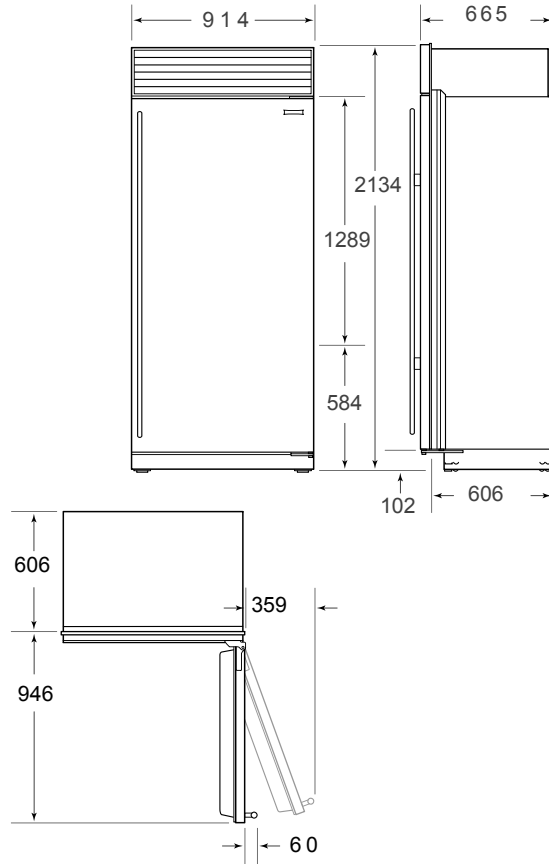

SPECIFICATIONS

Modèle	ÖBI-36R
Dimensions	914 (SAGHI) x 1914 (PACFA) x 613 (A)
Profondeur	1914 *
Hauteur	613 (A)
Largeur	914 (SAGHI)
Poids	100 (A)

* Hors portes

9 @ 7 HF 7 H9

INSTALLATION AFFLEURANTE

Les zones ombragées de 15 mm minimum (nécessaires pour l'ouverture de porte) seront visibles et devront être comblées avec une entretoise.

DIMENSIONS

INSTALLATION STANDARD (en saillie)