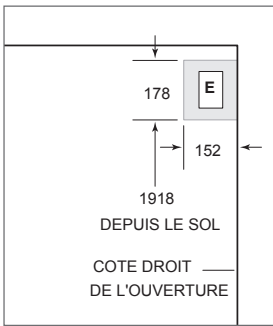

SPECIFICATIONS

Modèle	ÖBI-36R
Dimensions	914 (SAGHI) x 1914 (PACFA) x 613 (A)
Profondeur	1914 *
Hauteur	613 (A)
Largeur	914 (SAGHI)
Poids	100 (A)

* Hors portes

9 @ 7 HF 7 H9

INSTALLATION AFFLEURANTE

Les zones ombragées de 15 mm minimum (nécessaires pour l'ouverture de porte) seront visibles et devront être comblées avec une entretoise.

DIMENSIONS

INSTALLATION STANDARD (en saillie)