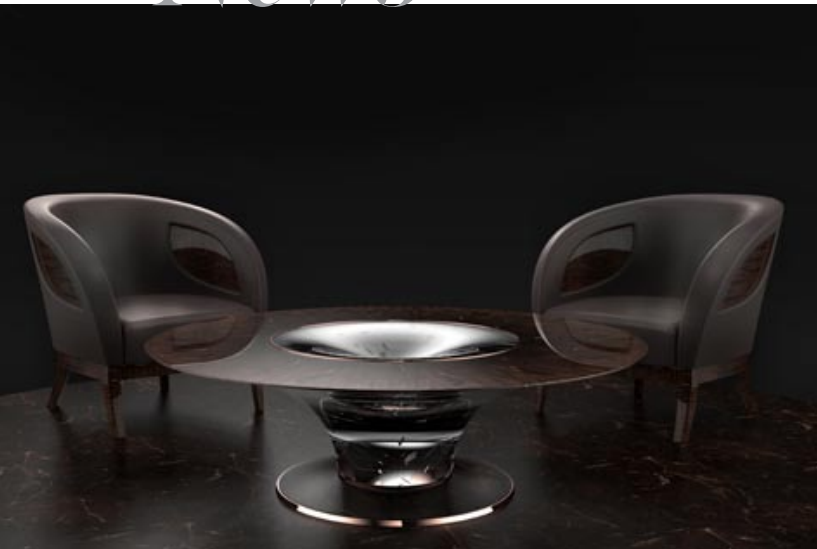

Silverlining приглашает на Provenance

НОВАЯ КОЛЛЕКЦИЯ PROVENANCE ОТ КОМПАНИИ SILVERLINING ВКЛЮЧАЕТ В СЕБЯ НОВАТОРСКИЙ ДИЗАЙН МЕБЕЛИ И ИННОВАЦИОННЫЕ ТЕХНОЛОГИИ

Британская компания Silverlining, с 1985 года изготавливающая мебель на заказ для яхт и частных резиденций, представила новую коллекцию Provenance из десяти новых образцов, демонстрирующих последние дизайнерские идеи и инновационные технологии.

Коллекция включает в себя: журнальный стол с окаменелостями и художественные панно; сервант с узорами трехмерных перевернутых пирамид; кабинет с изменением цвета с синего на черный; кофейный столик со стульями и другие предметы мебели, созданные вручную талантливыми мастерами, превращающими самые невероятные идеи в материальные произведения искусства.

Faustig: новый свет для дома

ФАБРИКА FAUSTIG, ЯВЛЯЮЩАЯСЯ ЛУЧШИМ ПРОИЗВОДИТЕЛЕМ ХРУСТАЛЬНЫХ ЛЮСТР В МИРЕ, ПРЕДСТАВЛЯЕТ НОВЫЕ МОДЕЛИ 2021 ГОДА

Faustig – это семейное предприятие, основанное более 50 лет назад и производящее хрустальные люстры высочайшего класса. Богатый ассортимент изделий, выполненных в безупречном эксклюзивном дизайне, состоит из: люстр Faustig, спотов, ламп настенных и настольных, бра, торшеров и других видов светотехники, которую можно встретить в выставочных галереях, оперных театрах, музеях, мечетях, виллах и дворцах.

Коллекция люстр Faustig 2021 года – потрясающие произведения искусства, где 24-каратное золото сочетается с платиной, а современная система светодиодных LED ламп подчеркивает игру между лаконичными линиями и кристаллами Swarovski. По желанию клиента, каждую люстру можно заказать в любом размере.