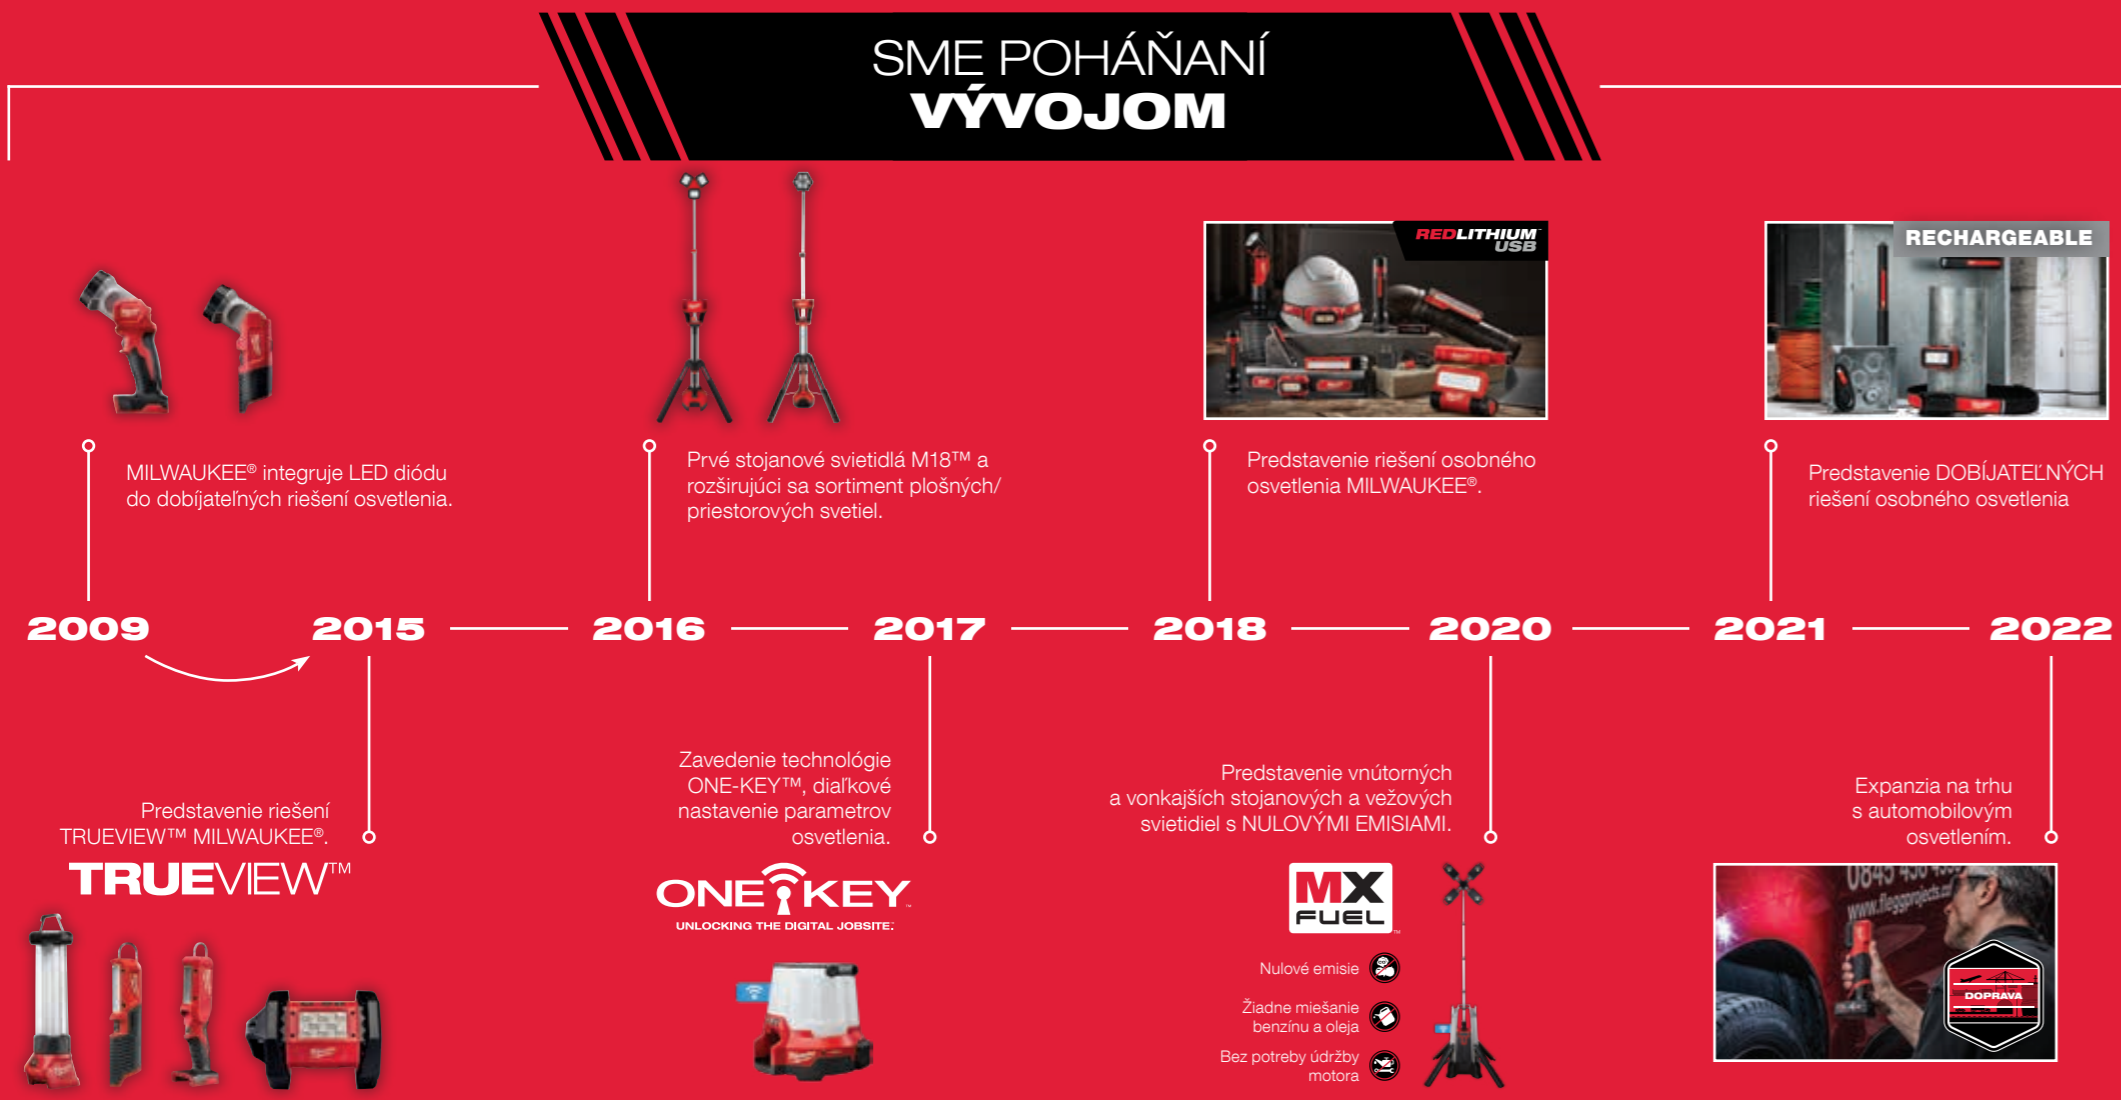

HISTÓRIA PRODUKTOV MILWAUKEE® Z KATEGÓRIE OSVETLENIA

PREČO POTREBUJEME SVETLO NA STAVENISKU?

SVETLO ZNAMENÁ BEZPEČNOSŤ

ELIMINÁCIA RIZIKA PORANENIA

01

- Zvýšená pozornosť v konkrétnej situácii.
- Predchádzanie nehodám na pracovisku.
- Menšia únava očí.

VÝKON SCHOPNOSŤ VYKONÁVAŤ PRÁCU

02

- Kratší čas nastavenia.
- Menej chýb pri práci.
- Správne osvetlenie znižuje náklady spojené s chybami na pracovisku.

STAVBNÍCTVO

TESÁRSTVO

ČISTENIE A KONTROLA POTRUBIA

INŠTALÁTERSTVO, MECHANIKA, STROJÁRSTVO A HVAC

ELEKTRIKÁRSTVO

DOPRAVA