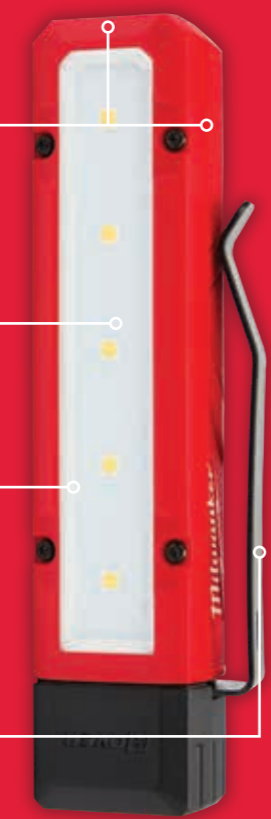

## ALKALICKÉ PRACOVNÉ SVETLO

**ALKALINE**

**2 ZABUDOVANÉ MAGNETY**

Na vrchnej a zadnej časti

**2 VÝSTUPNÉ REŽIMY**

**KRYT ODOLNÝ VOČI  
NÁRAZOM A CHEMIKÁLIÁM**

**OBOJSTRANNÁ SPONA SLUŽI  
AKO PODSTAVEC**

**HMOTNOSŤ**  
0,2 KG