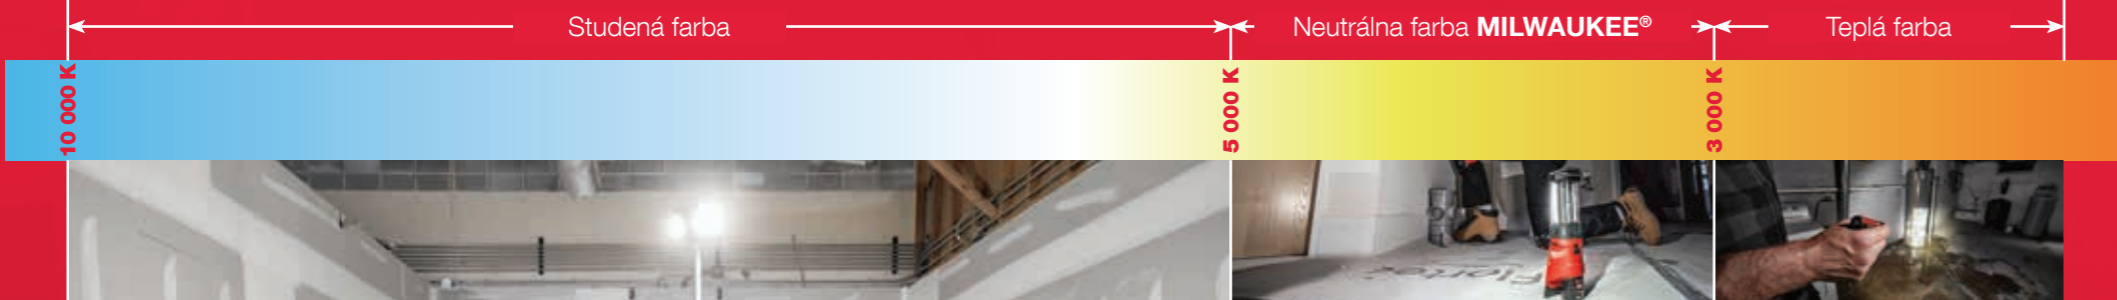

TEPLOTA FARIEB

KELVINOVA TEPLOTNÁ STUPNICA