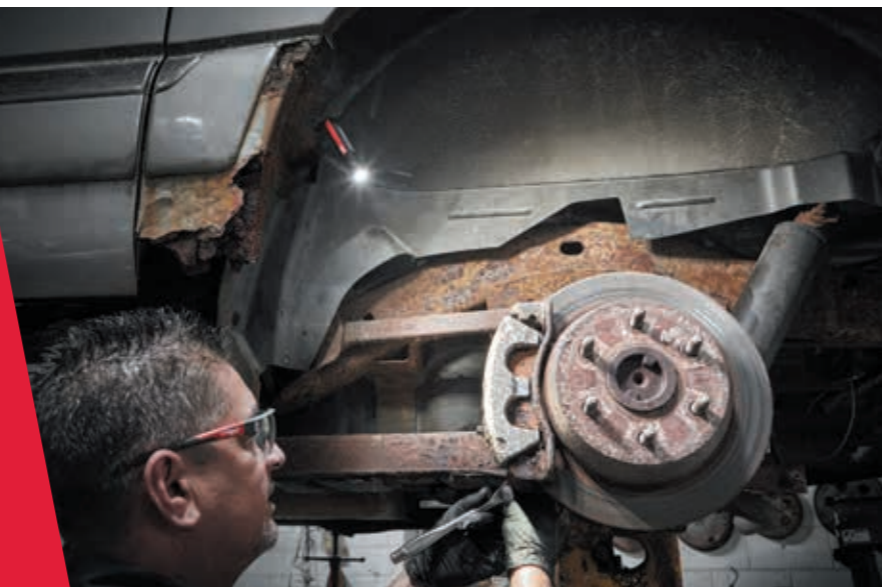

Vysoký režim	500 LÚMENOV	3,5 h
Stredný režim	100 LÚMENOV	16 h
Nízky režim	10 LÚMENOV	40 h

ML-LED | ART.# 4933464825

ALKALICKÉ SVIETIDLO

ALKALINE

ŠOŠOVKA ODOLNÁ VOČI NÁRAZOM A CHEMIKÁLIÁM

NÁRAZUVZDORNÉ A KORÓZII ODOLNÉ TELO Z LETECKÉHO HLINÍKA

ODNÍMATEĽNÁ KOVOVÁ SPONA NA VRECKO