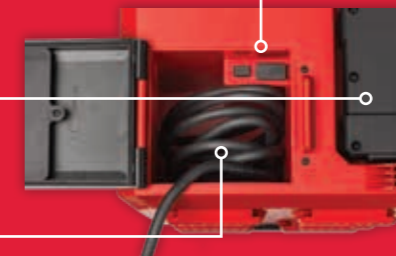

Všetky svetlá	Vysoký režim	3 000 LÚMENOV	4 h
	Stredný režim	1 500 LÚMENOV	8 h
	Nízky režim	1 000 LÚMENOV	12 h
Hlavné svetlo	Vysoký režim	2 000 LÚMENOV	5,5 h
	Stredný režim	1 000 LÚMENOV	12 h
	Nízky režim	670 LÚMENOV	19 h
Zadné/predné svetlo	Vysoký režim	1 000 LÚMENOV	10 h
	Stredný režim	500 LÚMENOV	21,5 h
	Nízky režim	330 LÚMENOV	31 h

HMOTNOSŤ
5,72 KG

3,000 LÚMENOV
IP34

Kompatibilita s modulárnym úložným systémom PACKOUT™ - lepšia viditeľnosť pri umiestnení na kolieskach.