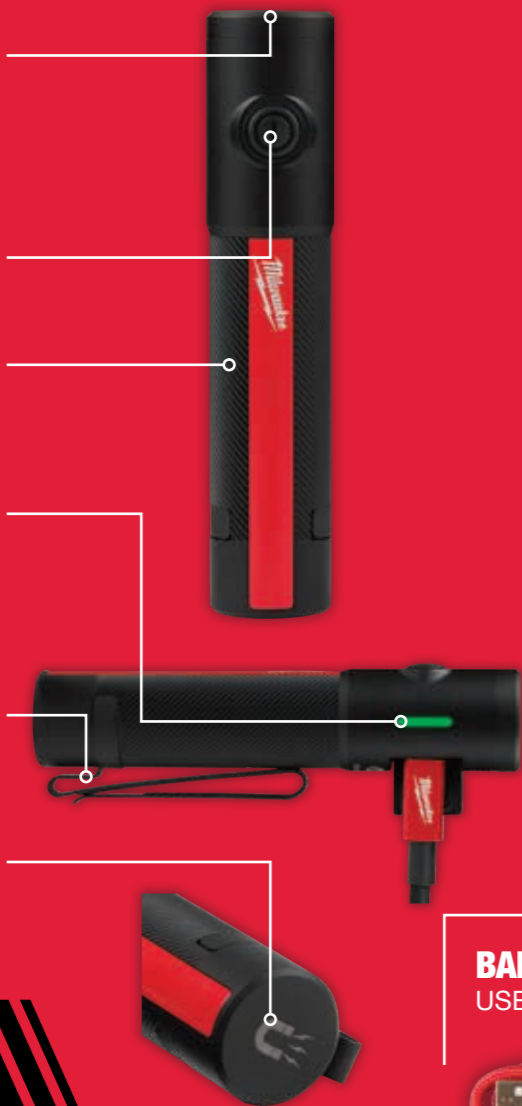

IRFL 500 | ART.# 4933478586

USB SVIETIDLO S INTEGROVANÝM AKUMULÁTOROM, 500 LÚMENOV

DOBÍJATELNÉ

ŠIROKÝ SVETELNÝ LÚČ
Svetelný lúč, ktorý sa po zaostrení zužuje (silný, zaostrený bod), vzdialenosť lúča 100 m

3 VÝSTUPNÉ REŽIMY

ZABUDOVANÝ AKUMULÁTOR

UKAZOVATEĽ STAVU NABITIA AKUMULÁTORA

VYSOKÝ REŽIM **STREDNÝ REŽIM** **NÍZKY REŽIM**

ODNÍMATEĽNÁ VRECKOVÁ SPONA
Umožňuje pripevnenie na opasok

MAGNETICKÉ UCHYTENIE
Pre aplikácie bez použitia rúk

BALENIE OBSAHUJE:
USB kábel

HMOTNOSŤ
0,18 KG

500 LÚMENOV
IP67

Viacero možností zavesenia, dva magnéty na hornej a zadnej strane.