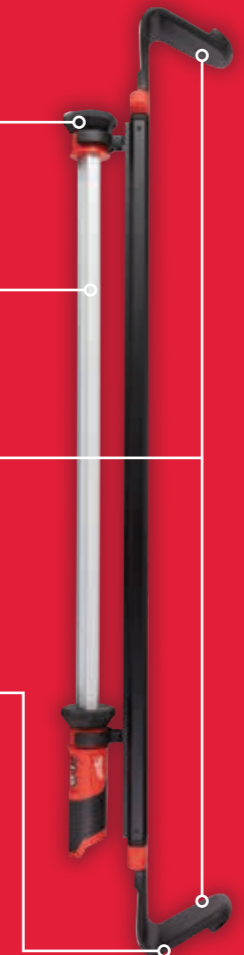

HMOTNOSŤ
2,10 KG

1,350
LÚMENOV
IP54

Navrhnuté tak, aby spĺňali
potreby zamestnancov
automobilových servisov
a dielní.

Vysoký režim	1,350 LÚMENOV	4 h
Nízky režim	600 LÚMENOV	8 h