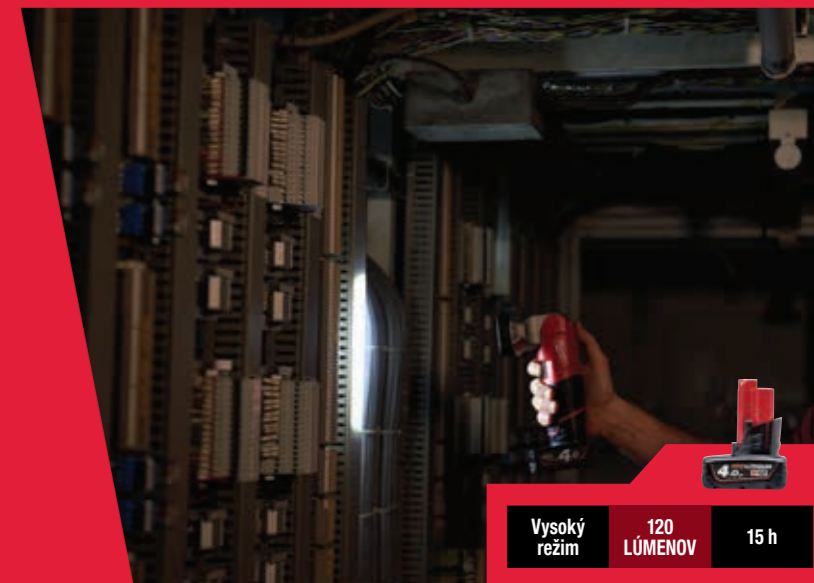

Vysoký režim 120 LÚMENOV 15 h

HMOTNOSŤ 0,23 KG

120 LÚMENOV IP20

2x dlhší čas prevádzky s minimálnym zahrievaním zariadenia.