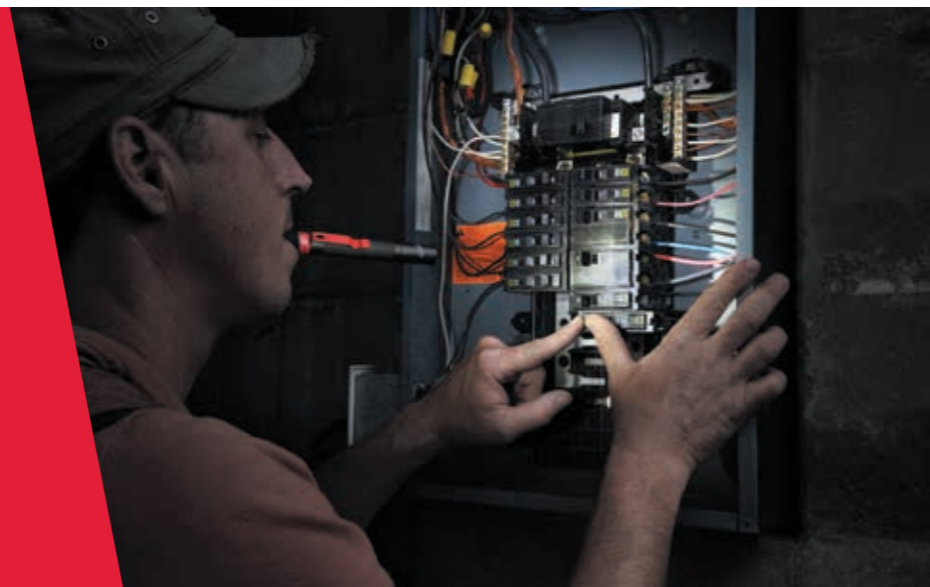

Slúži na držanie svetla v zuboch pri príležitostnom použití bez pomoci rúk

Vysoký režim 100 LÚMENOV 3 h

**HMOTNOSŤ 0,14 KG**

**100 LÚMENOV IP67**

S ochrannou gumovou zónou na držanie svetla v zuboch pri príležitostnom používaní bez pomoci rúk.