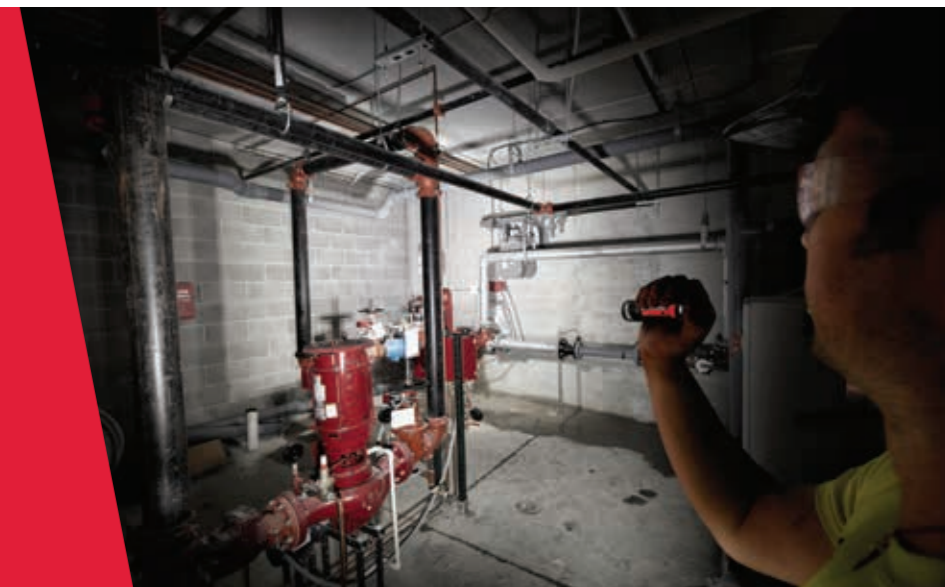

HMOTNOSŤ
0,13 KG

325 LÚMENOV
IP67

325 lúmenov svetelného výkonu s vysokým rozlíšením TRUEVIEW™ s dosahom lúča až 50 m.

Vysoký režim	325 LÚMENOV	5 h
Nízky režim	25 LÚMENOV	18 h

3 AAA
V BALENÍ