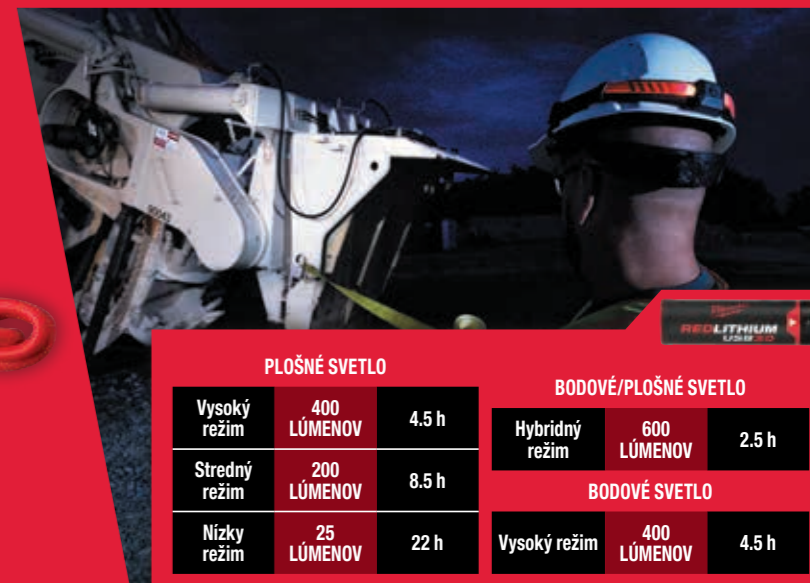

### BALENIE OBSAHUJE:

Akumulátor L4 B3

USB kábel

2 svorky na pripevnenie  
k prilbe

**HMOTNOSŤ  
0,39 KG**

**600  
LÚMENOV  
IP53**

360° viditeľnosť na  
vzdialenosť až 400 m pri  
používaní.

PLOŠNÉ SVETLO			BODOVÉ/PLOŠNÉ SVETLO	
Vysoký režim	400 LÚMENOV	4.5 h	Hybridný režim	600 LÚMENOV 2.5 h
Stredný režim	200 LÚMENOV	8.5 h	BODOVÉ SVETLO	
Nízky režim	25 LÚMENOV	22 h	Vysoký režim	400 LÚMENOV 4.5 h