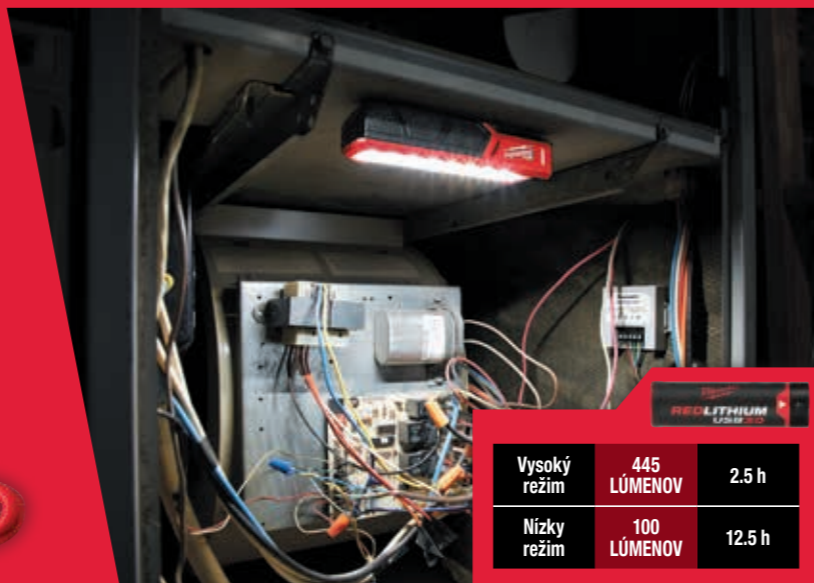

Vysoký režim	445 LÚMENOV	2.5 h
Nízky režim	100 LÚMENOV	12.5 h

L4 FFL-301 | ART.# 4933479766

SKLÁPACÍ REFLEKTOR S USB NABÍJANÍM

**REDLITHIUM™
USB**

**KRYT ODOLNÝ PROTI
NÁRAZOM A CHEMIKÁLIÁM**

3 VÝSTUPNÉ REŽIMY

**ŠIROKÝ PODSTAVEC S
MAGNETOM A HÁČIKOM NA
KARABÍNU**

Na použitie bez pomoci rúk

210° OTOČENIE HLAVY