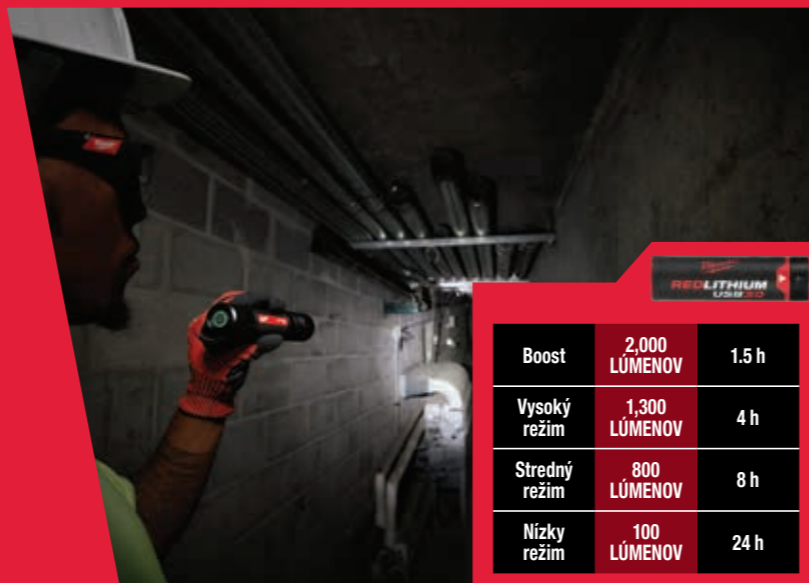

Boost	2,000 LÚMENOV	1.5 h
Vysoký režim	1,300 LÚMENOV	4 h
Stredný režim	800 LÚMENOV	8 h
Nízky režim	100 LÚMENOV	24 h

L4 PWL-301 | ART.# 4933479765

OTOČNÉ PRACOVNÉ SVETLO DOBÍJATEĽNÉ CEZ USB

**REDLITHIUM™
USB**

**KRYT ODOLNÝ PROTI NÁRAZOM A
CHEMIKÁLIÁM**

110° OTÁČANIE HLAVY

Možnosť bodového alebo širokého
svetelného lúča

KOVOVÁ VREKOVÁ SPONA

**MAGNETICKÝ PODSTAVEC NA
POUŽÍVANIE BEZ POMOCI RÚK**