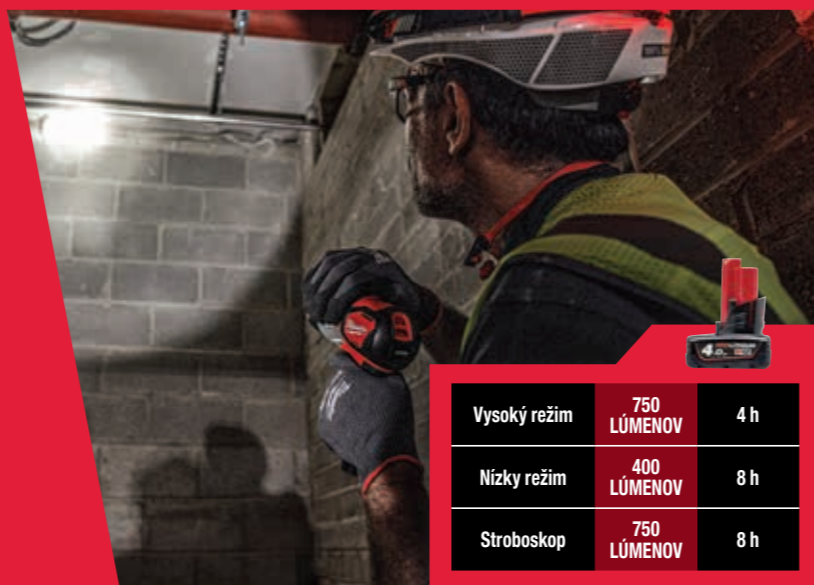

M12 SLED-0 | ART.# 4933451261

M12™ LED REFLEKTOR

UKAZOVATEĽ STAVU NABITIA AKUMULÁTORA

REFLEKTOR

Vytvára úzky stredový lúč so širokým periférnym lúčom

KOVOVÝ KRYT A NÁRAZUZDORNÉ ŠOŠOVKY

Polykarbonátové šošovky s gumovým tesniacim vekom

ŠNÚRKA NA ZÁPÄSTIE

Aby bolo svetlo v bezpečí a po ruke

ERGONOMICKÁ RUKOVÄŤ

S pogumovaním

Vysoký režim	750 LÚMENOV	4 h
Nízky režim	400 LÚMENOV	8 h
Stroboskop	750 LÚMENOV	8 h

HMOTNOSŤ
0,65 KG

750 LÚMENOV
IP24

650 m intenzívny a vysoko sústredený lúč svetla so 750 lúmenmi vo vysokom režime a 350 lúmenmi v nízkom režime.

M18 SLED-0 | ART.# 4933459159

M18™ LED REFLEKTOR

ERGONOMICKÁ RUKOVÄŤ S POGUMOVANÍM

OTOČNÁ HLAVA

Pohybuje sa hore a dolu, vzdialenosť lúča 650 m