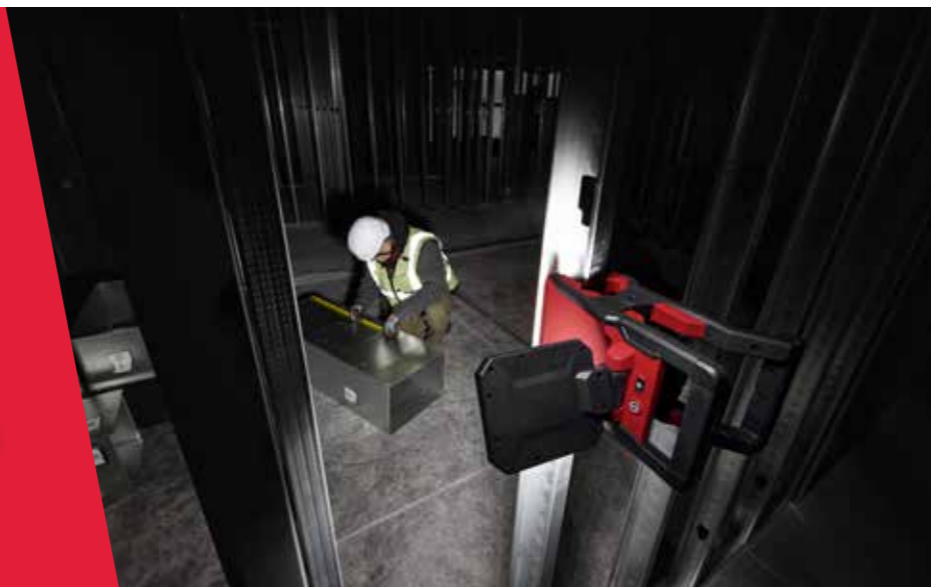

M18 PAL2-0 | ART.# 4933493547

M18™ OTOČNÉ PLOŠNÉ SVETLO

M18

VÝDRŽ AŽ 24 HODÍN

S akumulátorom M18™ 5,0 Ah

359° HORIZONTÁLNE OTOČENIE A 170° VERTIKÁLNE OTOČENIE

Pre úplnú nastaviteľnosť svetelnej hlavy

3 REŽIMY NA RIADENIE VÝKONU A ČASU PREVÁDZKY

MAGNETICKÉ UCHYTENIE A OTVOR SVORKY AŽ 7,62 CM

Vysoký režim	2 000 LÚMENOV	6 h
Stredný režim	1 000 LÚMENOV	12 h
Nízky režim	500 LÚMENOV	24 h

HĽADNOSŤ
2,42 KG

2,000
LÚMENOV

Horizontálne a vertikálne otáčanie hlavy pre lepšie nastavenie smeru svetla

M18 ABL-0 | ART.# 4933498147

M18™ KLBOVÉ SVIETIDLO S RAMENOM

M18