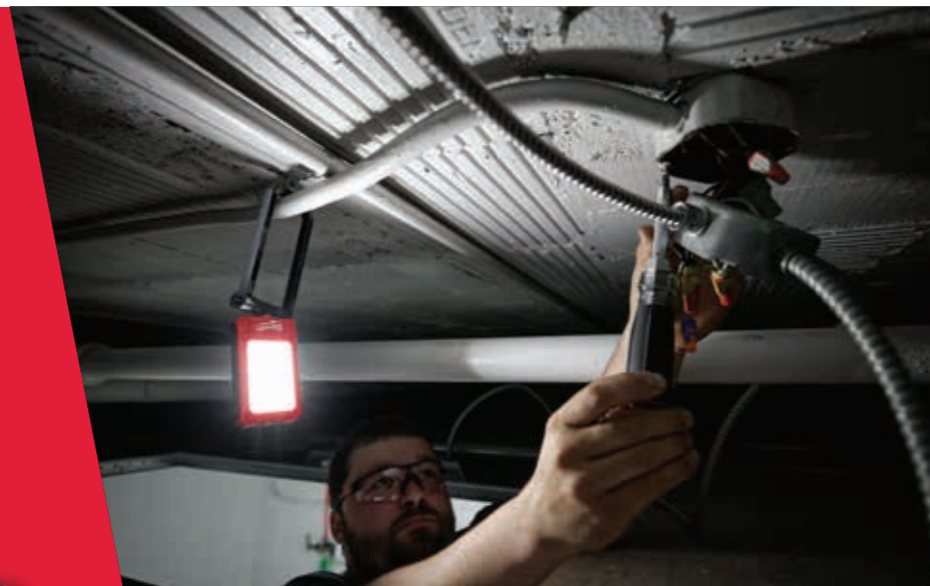

500 LÚMENOV OSVETLENIA  
TRUEVIEW™ S VYSOKÝM  
ROZLIŠENÍM PRE PLNÉ POKRYTIE

**BALENIE OBSAHUJE:**  
USB kábel

**HMOTNOSŤ**  
0,37 KG

**500**  
LÚMENOV  
**IP54**

Viacero možností  
zavesenia, možno upevniť  
pomocou dvojitého magnetu  
a háčika s karabínou