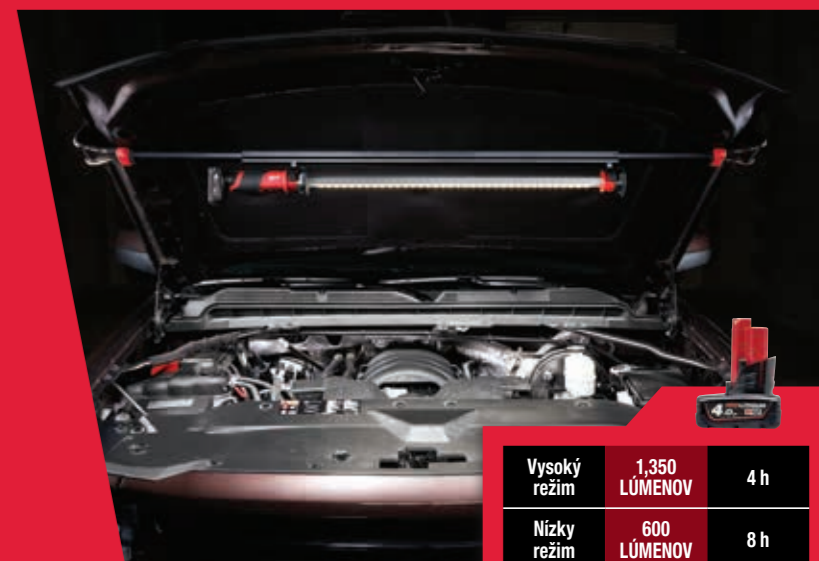

HMOTNOSŤ
2,10 KG

1,350
LÚMENOV
IP54

Navrhnuté tak, aby spĺňali
potreby zamestnancov
automobilových servisov
a dielní.

Vysoký režim	1,350 LÚMENOV	4 h
Nízky režim	600 LÚMENOV	8 h