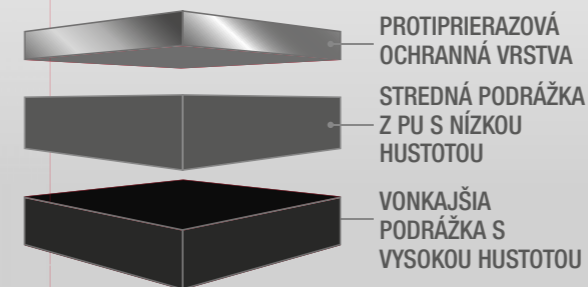

MILWAUKEE® BEZPEČNOSTNÁ OBUV

TYPICKÁ BEZPEČNOSTNÁ OBUV