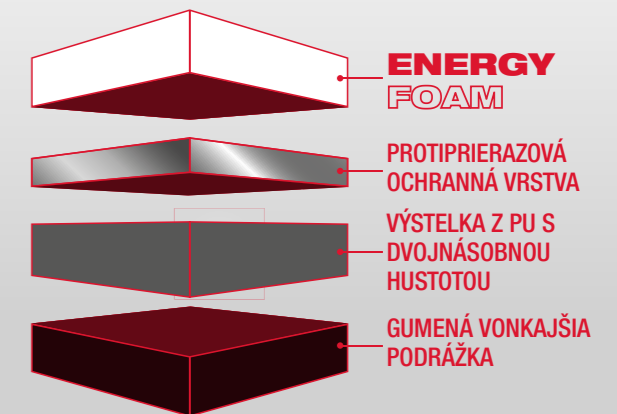

Milwaukee
PACKOUT

ENERGY FOAM

EXPANDOVANÝ TPU

Expandovaný TPU poskytuje maximálnu návratnosť energie a pohodlie

PROTIPRIERAZOVÁ OCHRANNÁ VRSTVA

Je umiestnená pod technológiou ENERGY FOAM

MILWAUKEE® BEZPEČNOSTNÁ OBUV

TYPICKÁ BEZPEČNOSTNÁ OBUV

TECHNOLÓGIA MILWAUKEE®

ŠPIČKOVÁ KONŠTRUKCIA

MILWAUKEE® ENERGY FOAM poskytuje bezkonkurenčné pohodlie pri každom kroku. Vďaka svojej jedinečnej konštrukcii sa prémiová expandovaná pena TPU nachádza nad ochrannou protiprierazovou vrstvou, čo používateľom umožňuje priamy kontakt s odpružovacou technológiou. Zabezpečuje maximálnu návratnosť energie a pohodlie pri celodennom používaní na pracovisku.