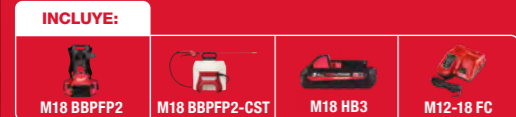

REGALO BATERÍA M12 B6

M12 B6 | REF. 4932451395 VALORADO EN **86,90€** SIN IVA

M18 BLSWP-801 REF. 4933498560 **907,40€** CON IVA **749,90€** SIN IVA

M18 BOMBA DE PIE SUMERGIBLE

CARACTERÍSTICAS:

- Sistema de filtrado único HYDROPASS™ que evita el bloqueo de la entrada de agua y permite al usuario seguir trabajando independientemente de la suciedad encontrada
- Bomba sin esfuerzo hasta 5.670 litros por hora
- Compartimento de batería con grado de protección IPX4 para proteger las baterías M18™
- Sumergible hasta a 107cm, permitiendo al usuario bombear fácilmente grandes cantidades de agua a una altura máxima de 5,1m
- Salida de agua con recepción de 1 ¼" BSPT para una máxima capacidad de bombeado
- Derivación adicional en Y, para conectar 2 mangueras con rosca de ¾"
- Tapón unido a la máquina, que permite utilizar una sola salida

REGALO BATERÍA FORGE™ M18 FB8

M18 FB8 | REF. 4932492131 VALORADO EN **238,90€** SIN IVA

M18 BBPFP2-301 + M18 BBPFP2-CST | REF. 4933498962 + 4933498964

M18 KIT PULVERIZACIÓN

INCLUYE:

- **M18 BBPFP2** - Base M18™ SWITCH TANK™, presión de la bomba 8,27bar (120PSI), selector de presión, compatible con toda la gama de productos SWITCH TANK™
 - **M18 BBPFP2-CST** - Pulverizador de químicos SWITCH TANK™, capacidad 15l, longitud de manguera 1,75m, presión regulable hasta 8,27bar (20-120PSI), caudal 0,4-2l/min, distancia de pulverización 7,6m. Incluye 1 boquilla recta, 1 boquilla angular y varilla de acero inoxidable
- Se suministra con 1 batería M18 HB3 y cargador M12-18 FC.