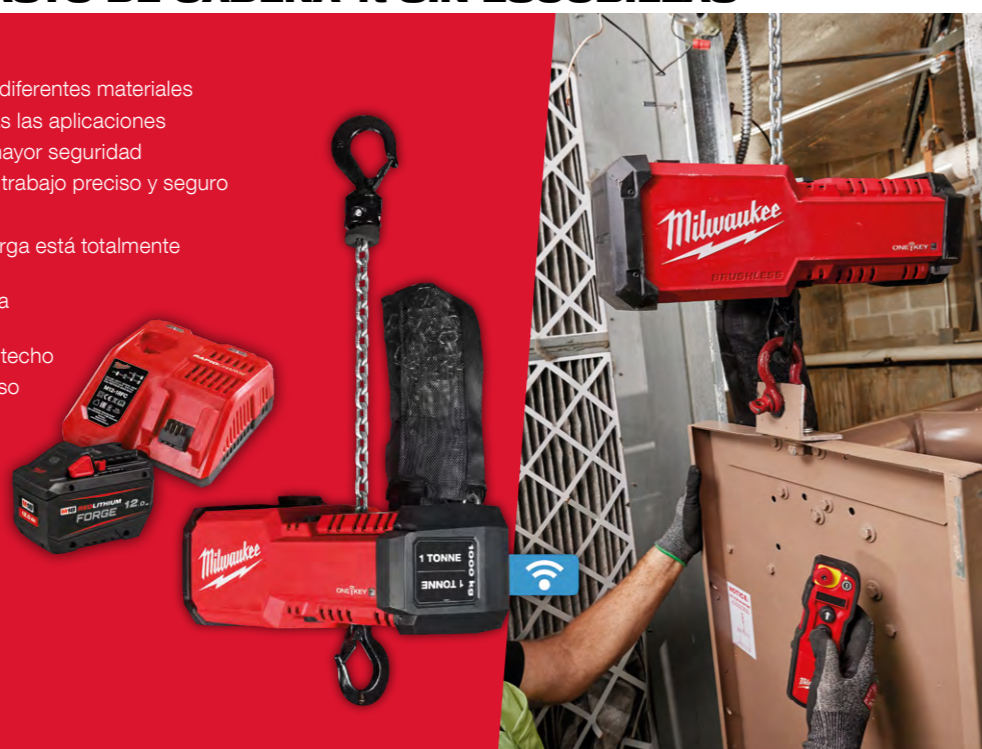

M18 ONE-KEY POLIPASTO DE CADENA 1t SIN ESCOBILLAS

CARACTERÍSTICAS:

- Capacidad de levantar hasta 1 tonelada de diferentes materiales
- Levanta hasta 6m de altura para cubrir todas las aplicaciones
- Controlado mediante control remoto para mayor seguridad
- Parada de la cadena en 1 segundo para un trabajo preciso y seguro
- Micro movimiento y arranque suave
- Parada automática cuando la cadena de carga está totalmente retraída o extendida
- Admite una amplia gama de accesorios para elevación y descenso
- Altura reducida para operaciones cerca del techo
- Robusta bolsa de cadena para facilitar su uso y transporte
- Intervalo de inspección del polipasto y almacenamiento de registros mediante ONE-KEY™