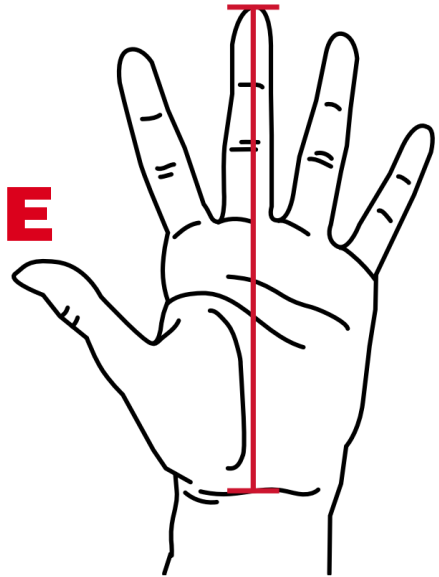

DAMEN

MILWAUKEE GRÖSSENTABELLE

FÜR OPTIMALE PASSGENAUIGKEIT, MESSEN SIE AN DEN VORGEgebenEN PUNKTEN UND VERGLEICHEN SIE DIE WERTE MIT DEN ANGABEN DER TABELLE

GRÖSSE	S	M	L	XL	2XL
BRUST (cm/in)	84cm - 89cm 33" - 35"	89cm - 94cm 35" - 37"	94cm - 99cm 37" - 39"	99cm - 104cm 39" - 41"	104cm - 109cm 41" - 43"
TAILLIE (cm/in)	71cm - 76cm 28" - 30"	76cm - 81cm 30" - 32"	81cm - 86cm 32" - 34"	86cm - 91cm 34" - 36"	91cm - 96cm 36" - 38"
HÜFTE (cm/in)	87cm - 92cm 34" - 36"	92cm - 97cm 36" - 38"	97cm - 102cm 38" - 40"	102cm - 107cm 40" - 42"	107cm - 112cm 42" - 44"

Nothing but **HEAVY DUTY**™

MILWAUKEETOOL.DE

HERREN

MILWAUKEE GRÖSSENTABELLE

FÜR OPTIMALE PASSGENAUIGKEIT, MESSEN SIE AN DEN VORGEgebenEN PUNKTEN UND VERGLEICHEN SIE DIE WERTE MIT DEN ANGABEN DER TABELLE

GRÖSSE	S	M	L	XL	2XL
BRUST (cm/in)	97cm - 102cm 38" - 40"	102cm - 107cm 40" - 42"	107cm - 112cm 42" - 44"	112cm - 117cm 44" - 46"	117cm - 122cm 46" - 48"
TAILLIE (cm/in)	76cm - 81cm 30" - 32"	81cm - 86cm 32" - 34"	86cm - 91cm 34" - 36"	91cm - 96cm 36" - 38"	96cm - 101cm 38" - 40"

Nothing but **HEAVY DUTY.**

MILWAUKEETOOL.DE

HANDSCHUHE

MILWAUKEE GRÖSSENTABELLE

FÜR OPTIMALE PASSGENAUIGKEIT, MESSEN SIE VON DER SPITZE DES MITTELFINGERS BIS ZUM UNTEREN ENDE DES HANDBALLEN

GRÖSSE	M	L	XL	2XL
HAND (cm/in)	19.1cm 7 ¹ / ₂ "	19.7cm 7 ³ / ₄ "	20.3cm 8"	20.9cm 8 ¹ / ₄ "

Nothing but **HEAVY DUTY.**

OVERALL

MILWAUKEE GRÖSSENTABELLE

SOLLTEN IHRE MASSE ZWISCHEN ZWEI
GRÖSSEN LIEGEN, WÄHLEN SIE BITTE DIE
ENTSPRECHEND NÄCHSTGRÖSSERE AUS

GRÖSSE	S	M	L	XL	2XL
TAILLIE	71cm - 76cm	81cm - 86cm	91cm - 96cm	102cm - 107cm	112cm - 117cm
(cm/in)	28" - 30"	32" - 34"	36" - 38"	40" - 42"	44" - 46"