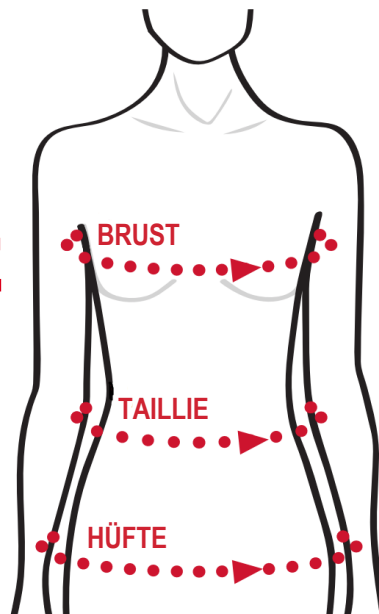

DAMEN

MILWAUKEE GRÖSSENTABELLE

FÜR OPTIMALE PASSGENAUIGKEIT, MESSEN SIE AN DEN VORGEgebenEN PUNKTEN UND VERGLEICHEN SIE DIE WERTE MIT DEN ANGABEN DER TABELLE

GRÖSSE	S	M	L	XL	2XL
BRUST (cm/in)	84cm - 89cm 33" - 35"	89cm - 94cm 35" - 37"	94cm - 99cm 37" - 39"	99cm - 104cm 39" - 41"	104cm - 109cm 41" - 43"
TAILLIE (cm/in)	71cm - 76cm 28" - 30"	76cm - 81cm 30" - 32"	81cm - 86cm 32" - 34"	86cm - 91cm 34" - 36"	91cm - 96cm 36" - 38"
HÜFTE (cm/in)	87cm - 92cm 34" - 36"	92cm - 97cm 36" - 38"	97cm - 102cm 38" - 40"	102cm - 107cm 40" - 42"	107cm - 112cm 42" - 44"

Nothing but **HEAVY DUTY**™

MILWAUKEETOOL.DE

HERREN

MILWAUKEE GRÖSSENTABELLE

FÜR OPTIMALE PASSGENAUIGKEIT, MESSEN SIE AN DEN VORGEgebenEN PUNKTEN UND VERGLEICHEN SIE DIE WERTE MIT DEN ANGABEN DER TABELLE

GRÖSSE	S	M	L	XL	2XL
BRUST (cm/in)	97cm - 102cm 38" - 40"	102cm - 107cm 40" - 42"	107cm - 112cm 42" - 44"	112cm - 117cm 44" - 46"	117cm - 122cm 46" - 48"
TAILLIE (cm/in)	76cm - 81cm 30" - 32"	81cm - 86cm 32" - 34"	86cm - 91cm 34" - 36"	91cm - 96cm 36" - 38"	96cm - 101cm 38" - 40"

Nothing but **HEAVY DUTY.**

MILWAUKEETOOL.DE

HANDSCHUHE

MILWAUKEE GRÖSSENTABELLE

FÜR OPTIMALE PASSGENAUIGKEIT, MESSEN SIE VON DER SPITZE DES MITTELFINGERS BIS ZUM UNTEREN ENDE DES HANDBALLEN

GRÖSSE	M	L	XL	2XL
HAND (cm/in)	19.1cm 7 ¹ / ₂ "	19.7cm 7 ³ / ₄ "	20.3cm 8"	20.9cm 8 ¹ / ₄ "

Nothing but **HEAVY DUTY.**

OVERALL

MILWAUKEE GRÖSSENTABELLE

SOLLTEN IHRE MASSE ZWISCHEN ZWEI
GRÖSSEN LIEGEN, WÄHLEN SIE BITTE DIE
ENTSPRECHEND NÄCHSTGRÖSSERE AUS

GRÖSSE	S	M	L	XL	2XL
TAILLIE	71cm - 76cm	81cm - 86cm	91cm - 96cm	102cm - 107cm	112cm - 117cm
(cm/in)	28" - 30"	32" - 34"	36" - 38"	40" - 42"	44" - 46"