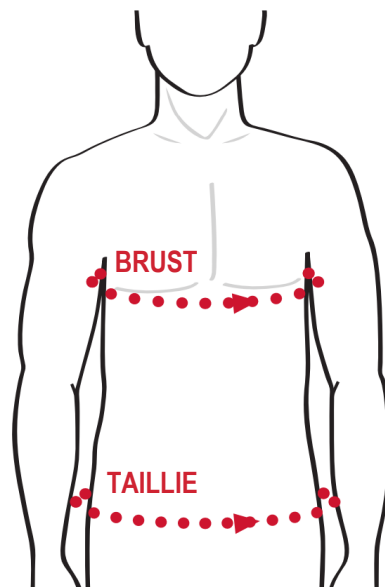

DAMEN

MILWAUKEE GRÖSSENTABELLE

FÜR OPTIMALE PASSGENAUIGKEIT, MESSEN SIE AN DEN VORGEgebenEN PUNKTEN UND VERGLEICHEN SIE DIE WERTE MIT DEN ANGABEN DER TABELLE

GRÖSSE	S	M	L	XL	2XL
BRUST (cm/in)	84cm - 89cm 33" - 35"	89cm - 94cm 35" - 37"	94cm - 99cm 37" - 39"	99cm - 104cm 39" - 41"	104cm - 109cm 41" - 43"
TAILLIE (cm/in)	71cm - 76cm 28" - 30"	76cm - 81cm 30" - 32"	81cm - 86cm 32" - 34"	86cm - 91cm 34" - 36"	91cm - 96cm 36" - 38"
HÜFTE (cm/in)	87cm - 92cm 34" - 36"	92cm - 97cm 36" - 38"	97cm - 102cm 38" - 40"	102cm - 107cm 40" - 42"	107cm - 112cm 42" - 44"

Nothing but **HEAVY DUTY**™

MILWAUKEETOOL.DE

HERREN

MILWAUKEE GRÖSSENTABELLE

FÜR OPTIMALE PASSGENAUIGKEIT, MESSEN SIE AN DEN VORGEgebenEN PUNKTEN UND VERGLEICHEN SIE DIE WERTE MIT DEN ANGABEN DER TABELLE

GRÖSSE	S	M	L	XL	2XL
BRUST (cm/in)	97cm - 102cm 38" - 40"	102cm - 107cm 40" - 42"	107cm - 112cm 42" - 44"	112cm - 117cm 44" - 46"	117cm - 122cm 46" - 48"
TAILLIE (cm/in)	76cm - 81cm 30" - 32"	81cm - 86cm 32" - 34"	86cm - 91cm 34" - 36"	91cm - 96cm 36" - 38"	96cm - 101cm 38" - 40"

Nothing but **HEAVY DUTY.**

MILWAUKEETOOL.DE

HANDSCHUHE

MILWAUKEE GRÖSSENTABELLE

FÜR OPTIMALE PASSGENAUIGKEIT, MESSEN SIE VON DER SPITZE DES MITTELFINGERS BIS ZUM UNTEREN ENDE DES HANDBALLEN

GRÖSSE	M	L	XL	2XL
HAND (cm/in)	19.1cm 7 ¹ / ₂ "	19.7cm 7 ³ / ₄ "	20.3cm 8"	20.9cm 8 ¹ / ₄ "

Nothing but **HEAVY DUTY.**

OVERALL

MILWAUKEE GRÖSSENTABELLE

SOLLTEN IHRE MASSE ZWISCHEN ZWEI
GRÖSSEN LIEGEN, WÄHLEN SIE BITTE DIE
ENTSPRECHEND NÄCHSTGRÖSSERE AUS

GRÖSSE	S	M	L	XL	2XL
TAILLIE	71cm - 76cm	81cm - 86cm	91cm - 96cm	102cm - 107cm	112cm - 117cm
(cm/in)	28" - 30"	32" - 34"	36" - 38"	40" - 42"	44" - 46"