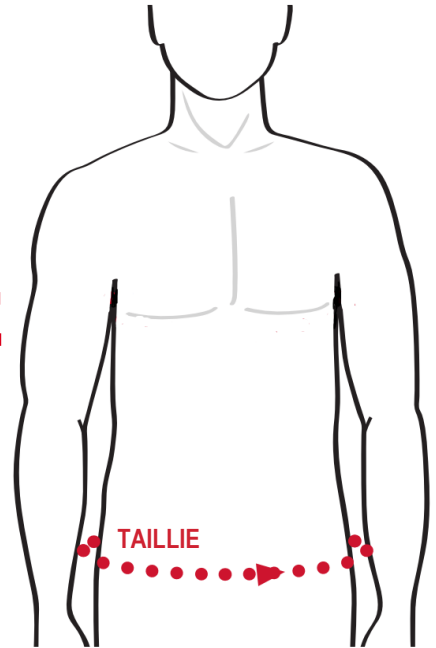

DAMEN

MILWAUKEE GRÖSSENTABELLE

FÜR OPTIMALE PASSGENAUIGKEIT, MESSEN SIE AN DEN VORGEgebenEN PUNKTEN UND VERGLEICHEN SIE DIE WERTE MIT DEN ANGABEN DER TABELLE

GRÖSSE	S	M	L	XL	2XL
BRUST (cm/in)	84cm - 89cm 33" - 35"	89cm - 94cm 35" - 37"	94cm - 99cm 37" - 39"	99cm - 104cm 39" - 41"	104cm - 109cm 41" - 43"
TAILLIE (cm/in)	71cm - 76cm 28" - 30"	76cm - 81cm 30" - 32"	81cm - 86cm 32" - 34"	86cm - 91cm 34" - 36"	91cm - 96cm 36" - 38"
HÜFTE (cm/in)	87cm - 92cm 34" - 36"	92cm - 97cm 36" - 38"	97cm - 102cm 38" - 40"	102cm - 107cm 40" - 42"	107cm - 112cm 42" - 44"

Nothing but **HEAVY DUTY**™

MILWAUKEETOOL.DE

HERREN

MILWAUKEE GRÖSSENTABELLE

FÜR OPTIMALE PASSGENAUIGKEIT, MESSEN SIE AN DEN VORGEgebenEN PUNKTEN UND VERGLEICHEN SIE DIE WERTE MIT DEN ANGABEN DER TABELLE

GRÖSSE	S	M	L	XL	2XL
BRUST (cm/in)	97cm - 102cm 38" - 40"	102cm - 107cm 40" - 42"	107cm - 112cm 42" - 44"	112cm - 117cm 44" - 46"	117cm - 122cm 46" - 48"
TAILLIE (cm/in)	76cm - 81cm 30" - 32"	81cm - 86cm 32" - 34"	86cm - 91cm 34" - 36"	91cm - 96cm 36" - 38"	96cm - 101cm 38" - 40"

Nothing but **HEAVY DUTY.**

MILWAUKEETOOL.DE

HANDSCHUHE

MILWAUKEE GRÖSSENTABELLE

FÜR OPTIMALE PASSGENAUIGKEIT, MESSEN SIE VON DER SPITZE DES MITTELFINGERS BIS ZUM UNTEREN ENDE DES HANDBALLEN

GRÖSSE	M	L	XL	2XL
HAND (cm/in)	19.1cm 7 ¹ / ₂ "	19.7cm 7 ³ / ₄ "	20.3cm 8"	20.9cm 8 ¹ / ₄ "

Nothing but **HEAVY DUTY.**

OVERALL

MILWAUKEE GRÖSSENTABELLE

SOLLTEN IHRE MASSE ZWISCHEN ZWEI
GRÖSSEN LIEGEN, WÄHLEN SIE BITTE DIE
ENTSPRECHEND NÄCHSTGRÖSSERE AUS

GRÖSSE	S	M	L	XL	2XL
TAILLIE	71cm - 76cm	81cm - 86cm	91cm - 96cm	102cm - 107cm	112cm - 117cm
(cm/in)	28" - 30"	32" - 34"	36" - 38"	40" - 42"	44" - 46"