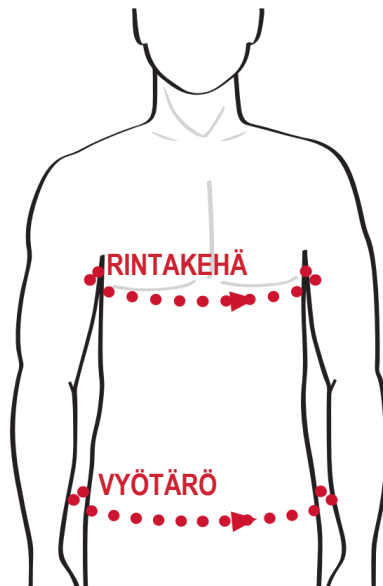

## MILWAUKEE KOKO-OPAS

MITTAA KEHO MÄÄRITELLYISTÄ KOHDISTA JA  
VERTAA NIITÄ ERI KOKOVAIHTOEHTOIHIN  
VARMISTAAKSESI PARHAAN ISTUVUUDEN.

KOKO	S	M	L	XL	2XL
<b>RINTAKEHÄ</b> (cm/in)	84cm - 89cm 33" - 35"	89cm - 94cm 35" - 37"	94cm - 99cm 37" - 39"	99cm - 104cm 39" - 41"	104cm - 109cm 41" - 43"
<b>VYÖTÄRÖ</b> (cm/in)	71cm - 76cm 28" - 30"	76cm - 81cm 30" - 32"	81cm - 86cm 32" - 34"	86cm - 91cm 34" - 36"	91cm - 96cm 36" - 38"
<b>LANTIO</b> (cm/in)	87cm - 92cm 34" - 36"	92cm - 97cm 36" - 38"	97cm - 102cm 38" - 40"	102cm - 107cm 40" - 42"	107cm - 112cm 42" - 44"

# MIEHET

## MILWAUKEE KOKO-OPAS

MITTAA KEHO MÄÄRITELLYISTÄ KOHDISTA JA  
VERTAA NIITÄ ERI KOKOVAIHTOEHTOIHIN  
VARMISTAAKSESI PARHAAN ISTUVUUDEN.

KOKO	S	M	L	XL	2XL
<b>RINTAKEHÄ</b> (cm/in)	97cm - 102cm 38" - 40"	102cm - 107cm 40" - 42"	107cm - 112cm 42" - 44"	112cm - 117cm 44" - 46"	117cm - 122cm 46" - 48"
<b>VYÖTÄRÖ</b> (cm/in)	76cm - 81cm 30" - 32"	81cm - 86cm 32" - 34"	86cm - 91cm 34" - 36"	91cm - 96cm 36" - 38"	96cm - 101cm 38" - 40"