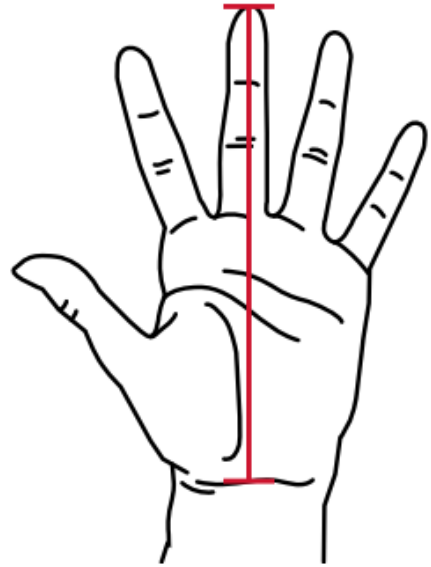

HANSKAT

MILWAUKEE KOKO-OPAS

MITTAA KÄMMENEN ALUSTA KESKISORMEN
PÄÄHÄN VARMISTAAKSESI PARHAAN
ISTUVUUDEN.

KOKO	M	L	XL	2XL
KÄSI (cm/in)	19.1cm 7¹/₂"	19.7cm 7³/₄"	20.3cm 8"	20.9cm 8¹/₄"

Nothing but **HEAVY DUTY.**