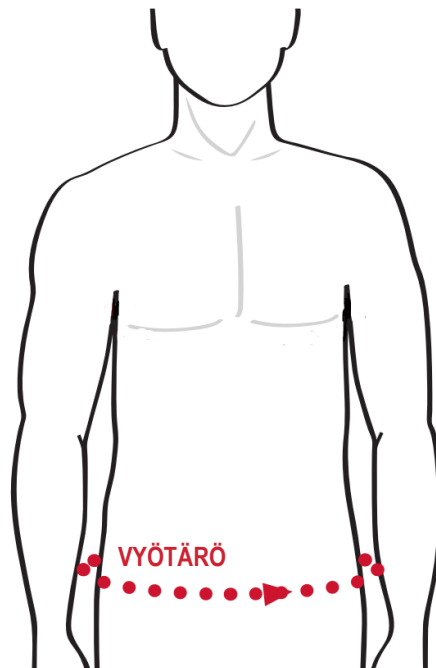

HAALARIT

MILWAUKEE KOKO-OPAS

JOS OLET KAHDEN KOON VÄLILLÄ VALITSE
ISOMPI KOKO.

KOKO	S	M	L	XL	2XL
VYÖTÄRÖ (cm/in)	71cm - 76cm 28" - 30"	81cm - 86cm 32" - 34"	91cm - 96cm 36" - 38"	102cm - 107cm 40" - 42"	112cm - 117cm 44" - 46"

Nothing but **HEAVY DUTY.**