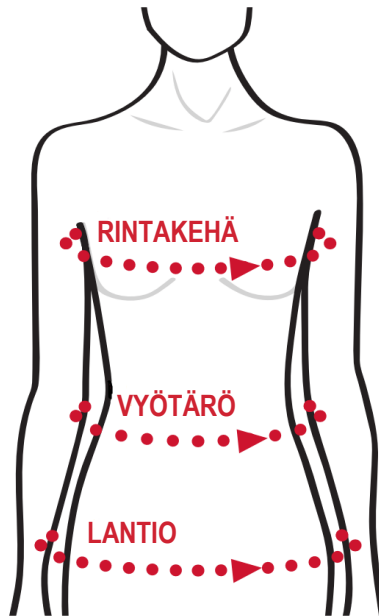

## MILWAUKEE KOKO-OPAS

MITTAA KEHO MÄÄRITELLYISTÄ KOHDISTA JA  
VERTAA NIITÄ ERI KOKOVAIHTOEHTOIHIN  
VARMISTAAKSESI PARHAAN ISTUVUUDEN.

KOKO	S	M	L	XL	2XL
<b>RINTAKEHÄ</b> (cm/in)	84cm - 89cm 33" - 35"	89cm - 94cm 35" - 37"	94cm - 99cm 37" - 39"	99cm - 104cm 39" - 41"	104cm - 109cm 41" - 43"
<b>VYÖTÄRÖ</b> (cm/in)	71cm - 76cm 28" - 30"	76cm - 81cm 30" - 32"	81cm - 86cm 32" - 34"	86cm - 91cm 34" - 36"	91cm - 96cm 36" - 38"
<b>LANTIO</b> (cm/in)	87cm - 92cm 34" - 36"	92cm - 97cm 36" - 38"	97cm - 102cm 38" - 40"	102cm - 107cm 40" - 42"	107cm - 112cm 42" - 44"

## MILWAUKEE KOKO-OPAS

MITTAA KEHO MÄÄRITELLYISTÄ KOHDISTA JA  
VERTAA NIITÄ ERI KOKOVAIHTOEHTOIHIN  
VARMISTAAKSESI PARHAAN ISTUVUUDEN.

KOKO	S	M	L	XL	2XL
<b>RINTAKEHÄ</b> (cm/in)	97cm - 102cm 38" - 40"	102cm - 107cm 40" - 42"	107cm - 112cm 42" - 44"	112cm - 117cm 44" - 46"	117cm - 122cm 46" - 48"
<b>VYÖTÄRÖ</b> (cm/in)	76cm - 81cm 30" - 32"	81cm - 86cm 32" - 34"	86cm - 91cm 34" - 36"	91cm - 96cm 36" - 38"	96cm - 101cm 38" - 40"