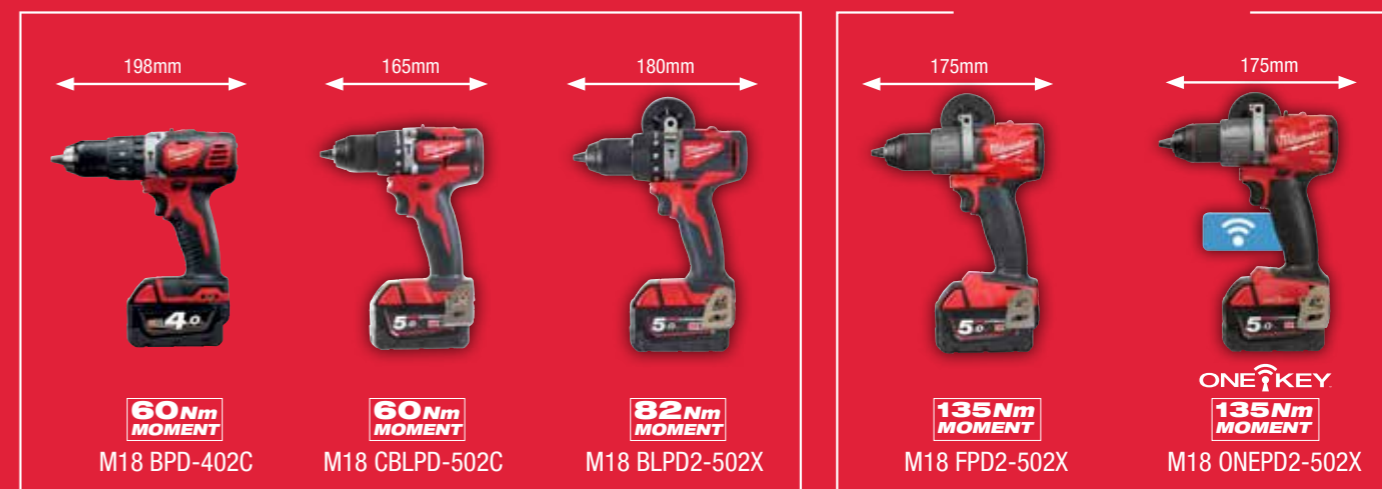

1

POWERSTATE™
KULFRI
MOTOR

- Milwaukee® designet og bygget kulfri motor
- Leverer højere effektivitet
- Holder længere og leverer maksimal kraft*

3

REDLITHIUM-ION™
BATTERIET

- Overbelastningsbeskyttelsen i batteriet taler sammen med værktøjet
- Batteri uden hukommelseffekt og længere driftstid over batteriets levetid
- Strømindikator
- Fungerer ned til -20°C

REDLITHIUM-ION

VÆLG DEN RETTE
BOREMASKINE
TIL OPGAVEN

M18 KOMPAKT

M18 BRUSHLESS

M18 FUEL ONE-KEY

	M18 BPD-402C	M18 CBLPD-502C	M18 BLPD2-502X	M18 FPD2-502X	M18 ONEPD2-502X
Batterikapacitet	4.0Ah	5.0Ah	5.0Ah	5.0Ah	5.0Ah
ONE-KEY™ teknologi	Nej	Nej	Nej	Nej	Ja
Motor-teknologi	Kulbørstet	Kulfri	Kulfri	POWERSTATE™	POWERSTATE™
System-teknologi	REDLINK™	REDLINK™	REDLINK™	REDLINK PLUS™	REDLINK PLUS™
Borepatron	13mm	13mm	13mm	13mm	13mm
Vægt med batteri	2.0kg	1.8kg	2.0kg	2.1kg	2.1kg
Kapacitet i træ	38mm	52mm	76mm	89mm	89mm
Kapacitet i metal	13mm	13mm	13mm	13mm	13mm
Kapacitet i murværk	16mm	16mm	16mm	16mm	16mm
Leveres i	Kuffert	Kuffert	HD Box	HD Box	HD Box
Artikelnummer	4933443520	4933464558	4933464517	4933464264	4933464527
Pris (inkl. MOMS)	2.810,-	3.248,-	3.748,-	4.123,-	4.310,-
Pris (ex. MOMS)	2.248,-	2.598,-	2.998,-	3.298,-	3.448,-