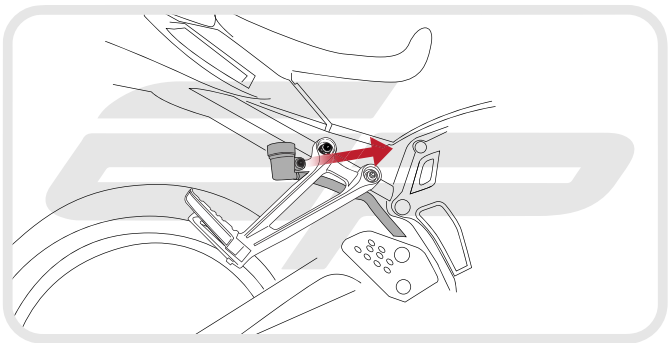

### Kit Contents

- Ⓐ 1 x Reservoir Bracket
- Ⓑ 1 x M5 - 15 Socket Button Head
- Ⓒ 1 x M5 Washer
- Ⓓ 2 x Blanking Plates
- Ⓔ 4 x M8 - 16 Socket Button Heads

**EVOTECH**<sup>®</sup>  
P E R F O R M A N C E