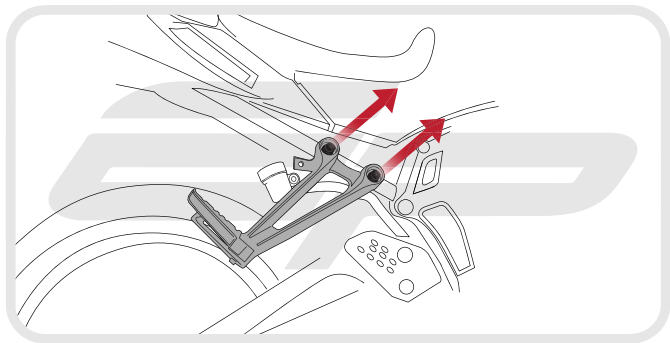

### Kit Contents

- Ⓐ 1 x Reservoir Bracket
- Ⓑ 1 x M5 - 15 Socket Button Head
- Ⓒ 1 x M5 Washer
- Ⓓ 2 x Blanking Plates
- Ⓔ 4 x M8 - 16 Socket Button Heads

**EVOTECH**<sup>®</sup>  
P E R F O R M A N C E