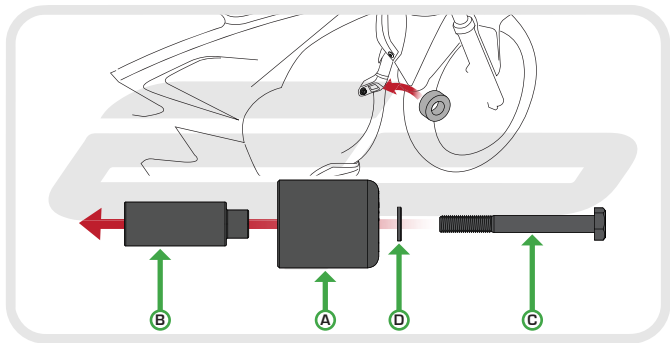

**EVOTECH**®  
P E R F O R M A N C E

**Installation Instructions**

**HONDA CB500F  
CRASH PROTECTION**

**Product Reference - 11179**

**Kit Contents**

- A** 2 x Bobbin Heads
- B** 2 x Bobbin Spacers
- C** 2 x M10 - 130 x 1.25
- D** 2 x M10 Washers