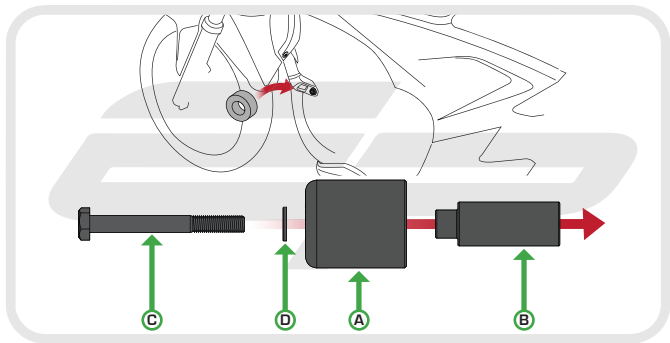

EVOTECH®
P E R F O R M A N C E