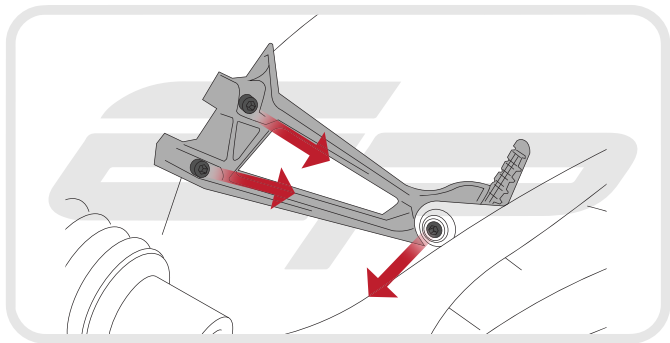

### Kit Contents

- A** 1 x Exhaust Hanger
- B** 1 x M8 x 45 Black Screw
- C** 1 x M8 Custom Washer
- D** 1 x M8 Flange Nut
- E** 2 x Black Plastic Spacers
- F** 2 x M8 x 30 Black Screws
- G** 3 x M8 Black Washers