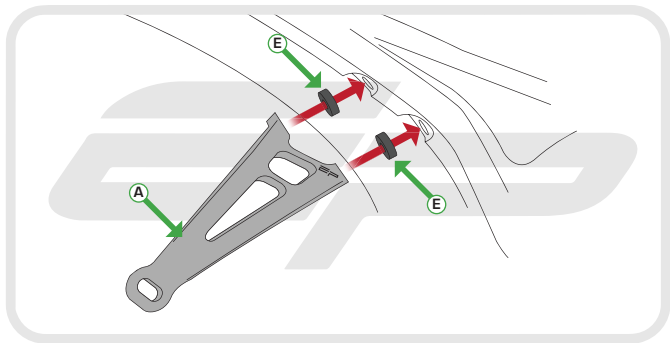

### Kit Contents

- A** 1 x Exhaust Hanger
- B** 1 x M8 x 45 Black Screw
- C** 1 x M8 Custom Washer
- D** 1 x M8 Flange Nut
- E** 2 x Black Plastic Spacers
- F** 2 x M8 x 30 Black Screws
- G** 3 x M8 Black Washers