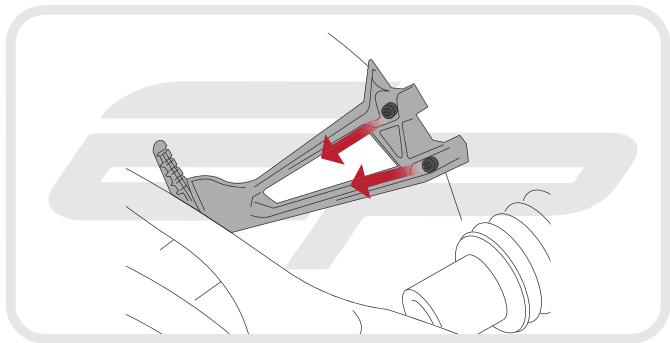

### Kit Contents

- A** 1 x Exhaust Hanger
- B** 1 x M8 x 45 Black Screw
- C** 1 x M8 Custom Washer
- D** 1 x M8 Flange Nut
- E** 2 x Black Plastic Spacers
- F** 2 x M8 x 30 Black Screws
- G** 3 x M8 Black Washers