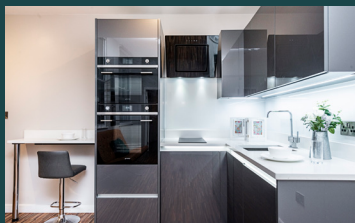

# CROSS STREET

水电费全包

免费  
Wi-Fi 和宽带

地处  
中心位置

独立厨房  
及卫浴