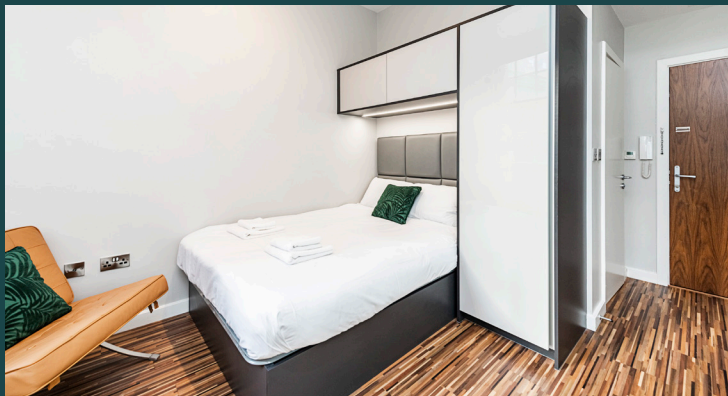

# CROSS STREET

水电费全包

免费  
Wi-Fi 和宽带

地处  
中心位置

独立厨房  
及卫浴

## 令人印象深刻的市中心住宿

欢迎来到25 Cross Street，这是一个令人惊叹的高级公寓，位于市中心，步行15分钟即可到达曼彻斯特皮卡迪利车站。

25 Cross Street拥有高规格的单人套房以及一室和两室公寓。该建筑已成功纳入开发项目。在大楼外有一个有轨电车站，可以方便地前往曼彻斯特。

所有客房均配有最新的节能和节省空间的设施。水电费都包含在租金中，WiFi费用也包含在内，该WiFi连接良好，覆盖整座大楼。