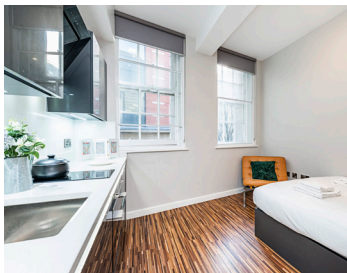

## 令人印象深刻的市中心住宿

欢迎来到25 Cross Street，这是一个令人惊叹的高级公寓，位于市中心，步行15分钟即可到达曼彻斯特皮卡迪利车站。

25 Cross Street拥有高规格的单人套房以及一室和两室公寓。该建筑已成功纳入开发项目。在大楼外有一个有轨电车站，可以方便地前往曼彻斯特。

所有客房均配有最新的节能和节省空间的设施。水电费都包含在租金中，WiFi费用也包含在内，该WiFi连接良好，覆盖整座大楼。