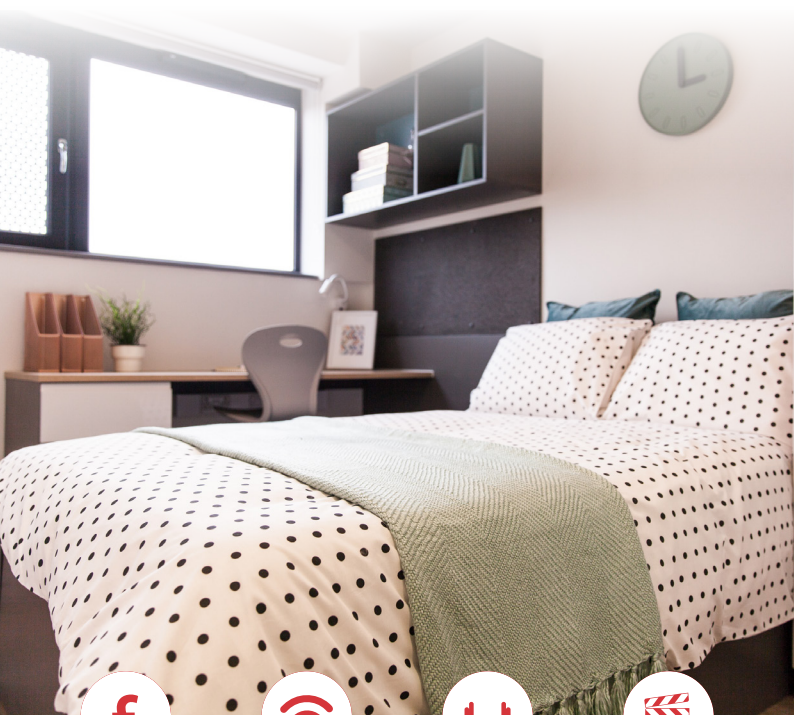

# 欢迎来到 Capital House

水电费全包

最高可达100mbps  
的Wi-Fi和宽带

免费室内  
健身房

放映室

## 理想的学生生活

Capital House学生公寓位于南安普敦的中心。提供一系列定制的单人套房、共享公寓内的套间以及带有全套厨房和淋浴间的共享公寓内的卧室，为每个学生提供了合适的选择。

公寓拥有广泛的公共空间，包括健身房、游戏室和放映室。如果这还不够，这里还配备一个室外庭院，确保你有足够的空间放松。

距南安普敦索伦特大学不到5分钟的步行路程，而到南安普敦大学只有很短的巴士车程。市中心就在您家门口，距车站不到1英里，Capital House地理位置优越，适合所有人。

房间类型	每周租金起价
共享公寓	£115
共享公寓配独立卫浴	£145
多人套间	£145
经典单人套房	£160
高级单人套房	£165
豪华单人套房	£165

**44** 周  
**51** 周

@  
CapitalHouse  
@crm-students.com

☎  
0330 111 1299

🌐  
crm-students.com/  
CapitalHouse

📍  
Capital House, 1 Houndwell Place,  
Southampton, SO14 1BS