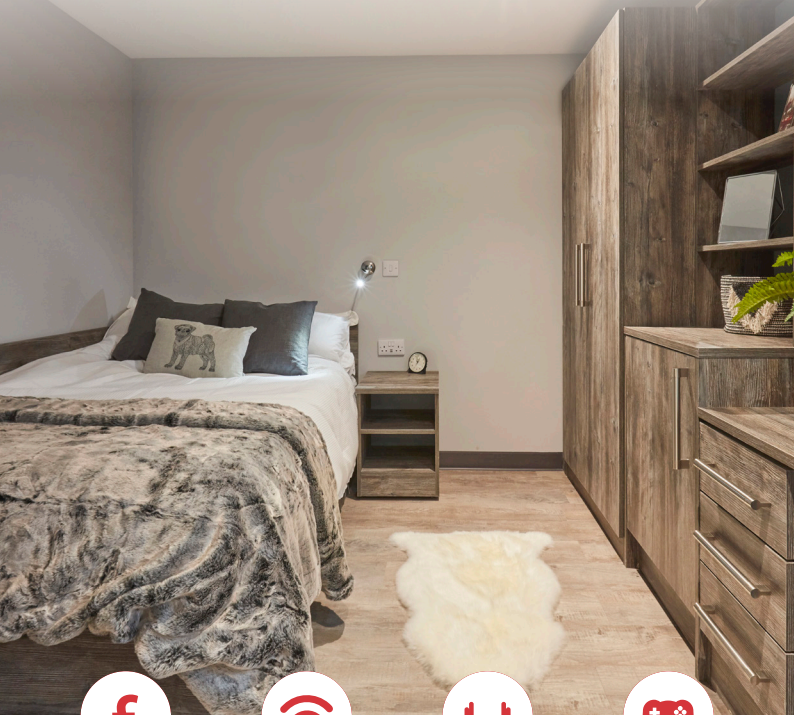

欢迎来到 Crown Place

水电费全包

最高可达300mbps 的
Wi-Fi 和宽带*

免费室内
健身房

游戏室

位于市中心的学生公寓

Crown Place位于诺里奇的市中心，非常适合就读于东安英吉利大学和诺里奇艺术大学的学生。

公寓提供多种房型包括私人套房，双人房和与朋友分享的公寓。建筑内配备了适合所有人的设施，例如公共空间包括开放的社交区、健身房、游戏室、电影院、学习空间、景观户外空间和安全的自行车存放处。

此外，所有的水电费甚至连Wi-Fi费用都包含在房租里。不仅如此，这里还提供24小时的摄像监控和执勤安保，确保你感到安全可靠。

房间类型

每周租金起价

经典套间	£165
大型套间	£175
经典双人套间	£185
高级套间	£195
双人房	£175
加大双人房	£185
经典套房	£195
大型套房	£205
高级套房	£215
一床公寓	£295
高级一床公寓	£310

@
CrownNorwich
@crm-students.com